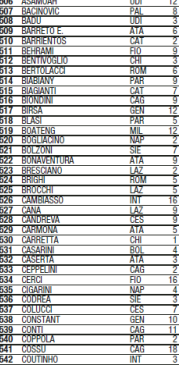

MAGIC

OGGI IL VIA: SI GIOCA ONLINE O AL TELEFONO. REGOLAMENTO SU WWW.GAZZETTA.IT/MAGICCAMPIONATO

I top player è sempre Ibra

Lo svedese del Milan è il più caro: costa 36 milioni. Di Natale vale 35, Eto'o e Cavani 34

PORTIERI

Cl. Nome	Squadra	Costo
101	ASSATI	MIL 16
102	ACQUA	ROM 10
103	AGLIARDI	ROM 10
104	ZAMBIA	MIL 2
105	ANGLADEL	CAT 10
106	ANTONELLI	CES 10
107	ARAUJO	CAG 1
108	BARDESSA	CAG 1
109	BELTRACCHI	LEC 1
110	BERNARDI	LAZ 1
111	BIZZARZI	LAZ 1
112	BONICCHI	FIO 11
113	BROCCO	SIE 9
114	BUFFON	JUV 13
115	CAMPORINELLO	CAT 1
116	CASALELLA	INT 1
117	COLETTA	CHI 1
118	COLOMBO	NAP 1
119	CONSIGLI	ATA 9
120	COSSA	NAP 1
121	CURIO	ROM 11
122	DE SANTIS	NAP 14
123	FARELLI	ROM 1
124	FANTANA	NAP 1
125	FREDES	GEN 11
126	FREZZOLINI	ATA 9
127	GALLINETTA	PAR 11
128	GILLO	BOL 1
129	HANDANOVIC	UDI 13
130	JULIO CESAR	INT 15
131	JULIO CESAR	LEC 9
132	KOZYKO	CAT 1
133	LIBERTI	ROM 1
134	LIPATYEV	GEN 1
135	MANNINGER	JUV 1
136	MARCHETTI	FIO 1
137	MIRANTE	PAR 10
138	NOI	ROM 1
139	ORLANDONI	INT 1
140	PAVANI	PAR 1
141	PERGO	SIE 1
142	PETRACHI	LEC 1
143	REBERG	CES 1
144	ROSSI	NAP 2
145	ROBINHO	MIL 1
146	SCARPA	GEN 1
147	SIMONCINI	CES 12
148	SOBRINHO	CAT 1
149	SOLEZZI	CHI 1
150	STEFENBURG	ROM 12
151	STOJANOVIC	ROM 1
152	URKAN	NOV 10
153	VIDROVIC	CAG 1
154	WAGNER	INT 1

DIFENSORI

CENTROCAMPISTI

Zlatan Ibrahimovic, 29 anni LAFRESSE